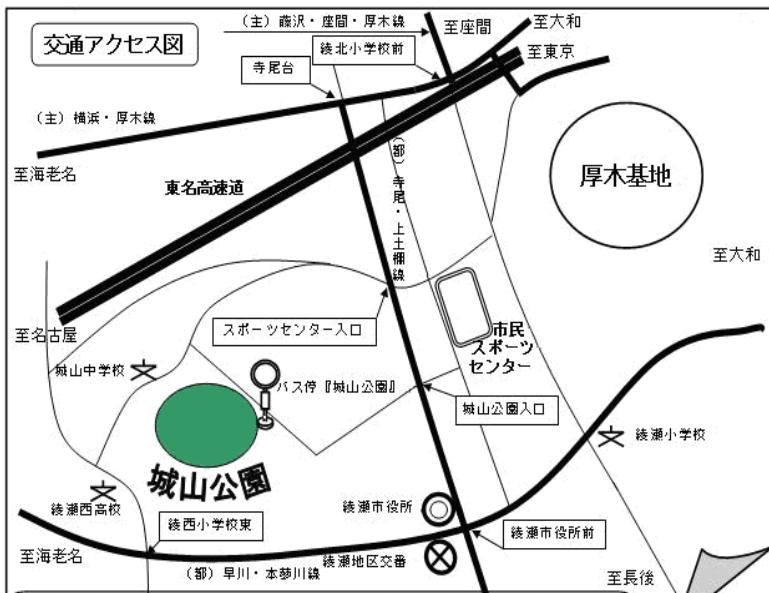

第35回綾瀬市商工会青年部

城山桜まつり

～みんなおいで！こどもたちの遊び場へ～

とき

平成24年4月8日(日)
9:30～15:30(荒天中止)

ばしょ

城山公園

ご来場には公共交通機関をご利用ください。

交通機関

海老名駅東口より綾瀬市役所行き早川経由または小園団地経由バス
約15分『城山公園』下車徒歩0分
長後駅西口より綾瀬市役所行きバス約20分『綾瀬市役所』下車徒歩10分

綾瀬市商工会青年部ブログ
<http://u-40.seesaa.net/>

お楽しみイベント!

- ★フリーマーケット
- ★模擬店
- ★それいけ!アンパンマン ショー
- ★ふうせんプレゼント(数に限りがあります)

…他