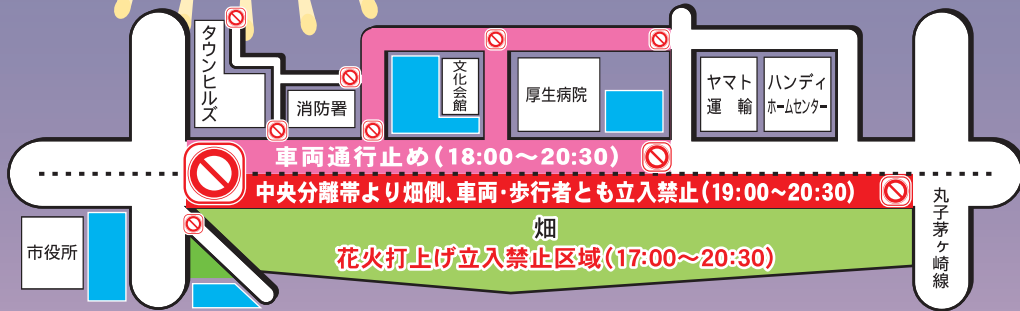

後援：綾瀬市、綾瀬いきいき祭り実行委員会、綾瀬市商工会

第35回 綾瀬市商工会青年部 花火大会

とき：8月21日(土) 19:30より打上開始 (20:00終了) 荒天時中止 / 第33回綾瀬いきいき祭り同日開催

夏の終わりを飾る綾瀬市商工会青年部の花火大会の時期が来ました。多くの協賛者の方々にご協力頂き、今年で35回目の花火大会になります。部員一同、多くの方々楽しんで頂けるよう精一杯頑張りますので、下記の注意事項をご確認の上、ご来場頂きますよう宜しくお願いいたします。

2000発
綾瀬名物
一尺五寸
大玉!

規制区域と花火観覧場所のご案内

商業施設の駐車場と敷地内での花火の観覧はできません!

文化会館前の道路が完全通行止めになります。

■は、花火観覧場所です

楽しい花火大会にするためにご協力をお願いします!!

- 警備員の指示があった場合、その指示に従ってください。
- お子さま連れの方は、迷子に注意してください。
- ゴミは指定のゴミ箱に捨てるか、お持ち帰りください。
- 駐車場はございません。公共交通機関をご利用ください。交通渋滞や近隣住民のご迷惑になりますので、お車でのご来場はご遠慮ください。また、違法駐車のお取り締りを行う場合もございます。